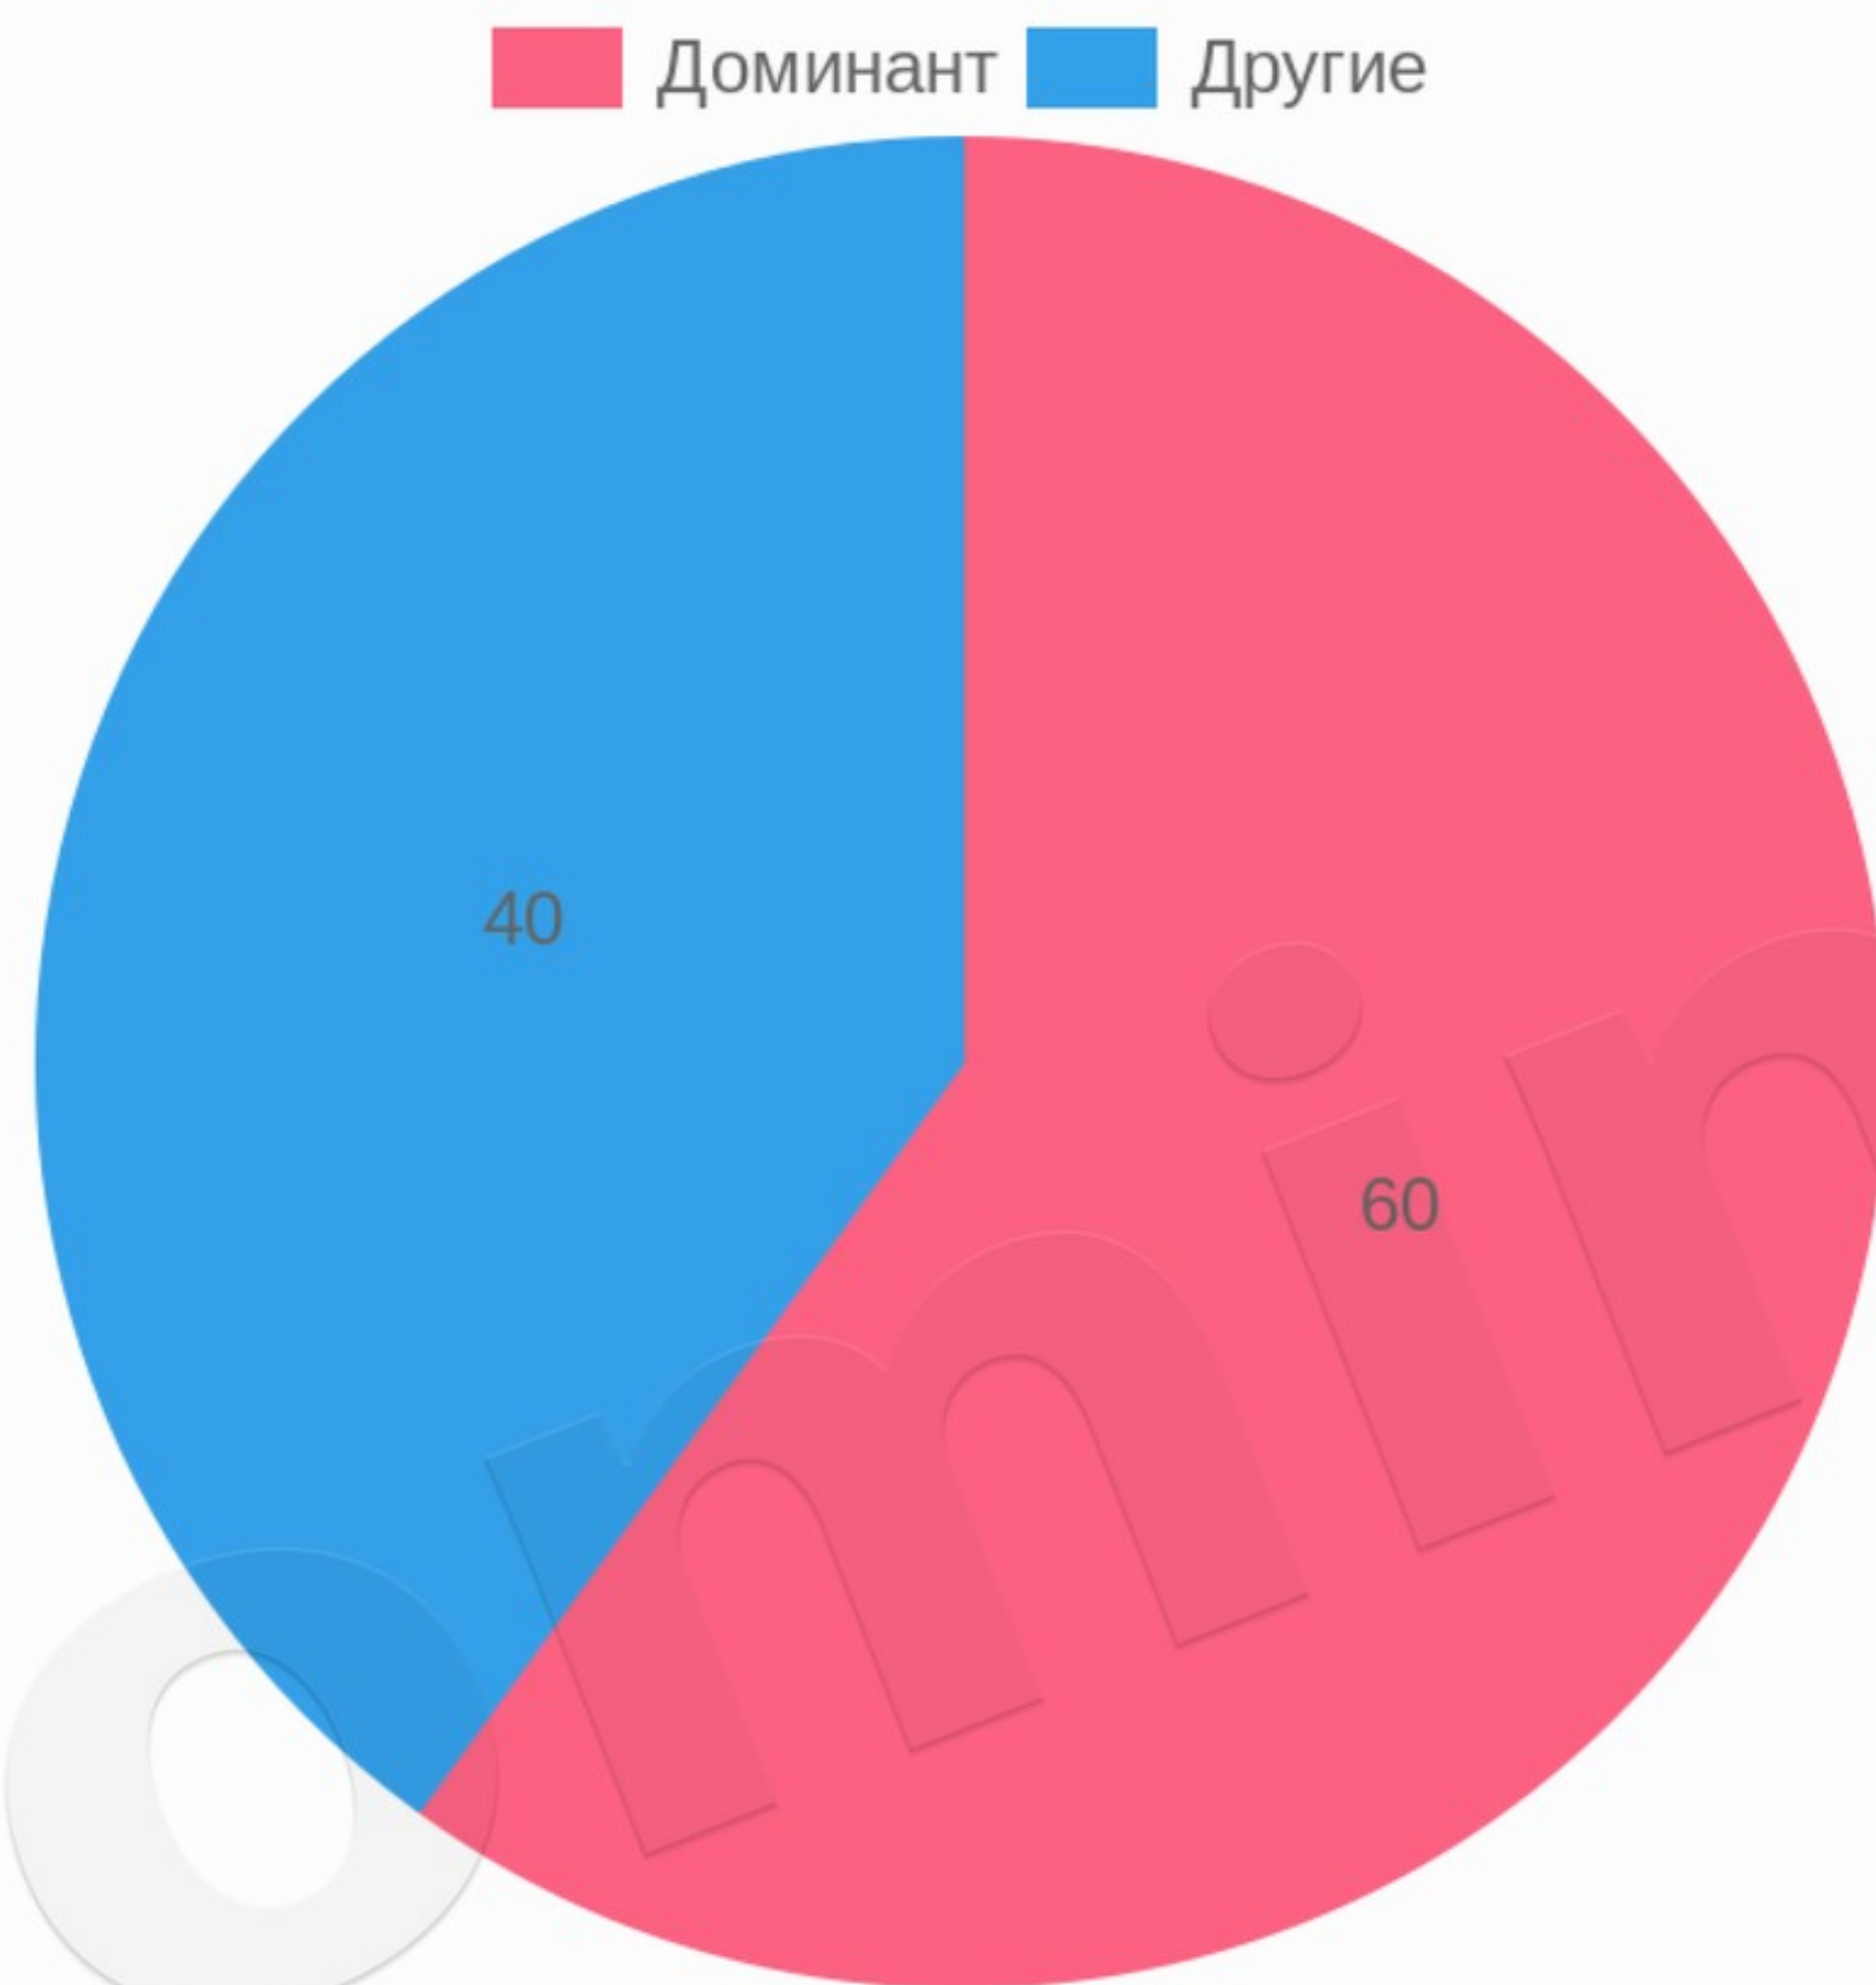

Доля рынка тракторов в России

Компания Доминант является официальным дилером Минского Тракторного Завода, продукция которого известна своей высокой надежностью и эффективностью в сельском хозяйстве и других отраслях.

Доминант удерживает лидерство на российском рынке, что подчеркивает доверие клиентов к его работе.